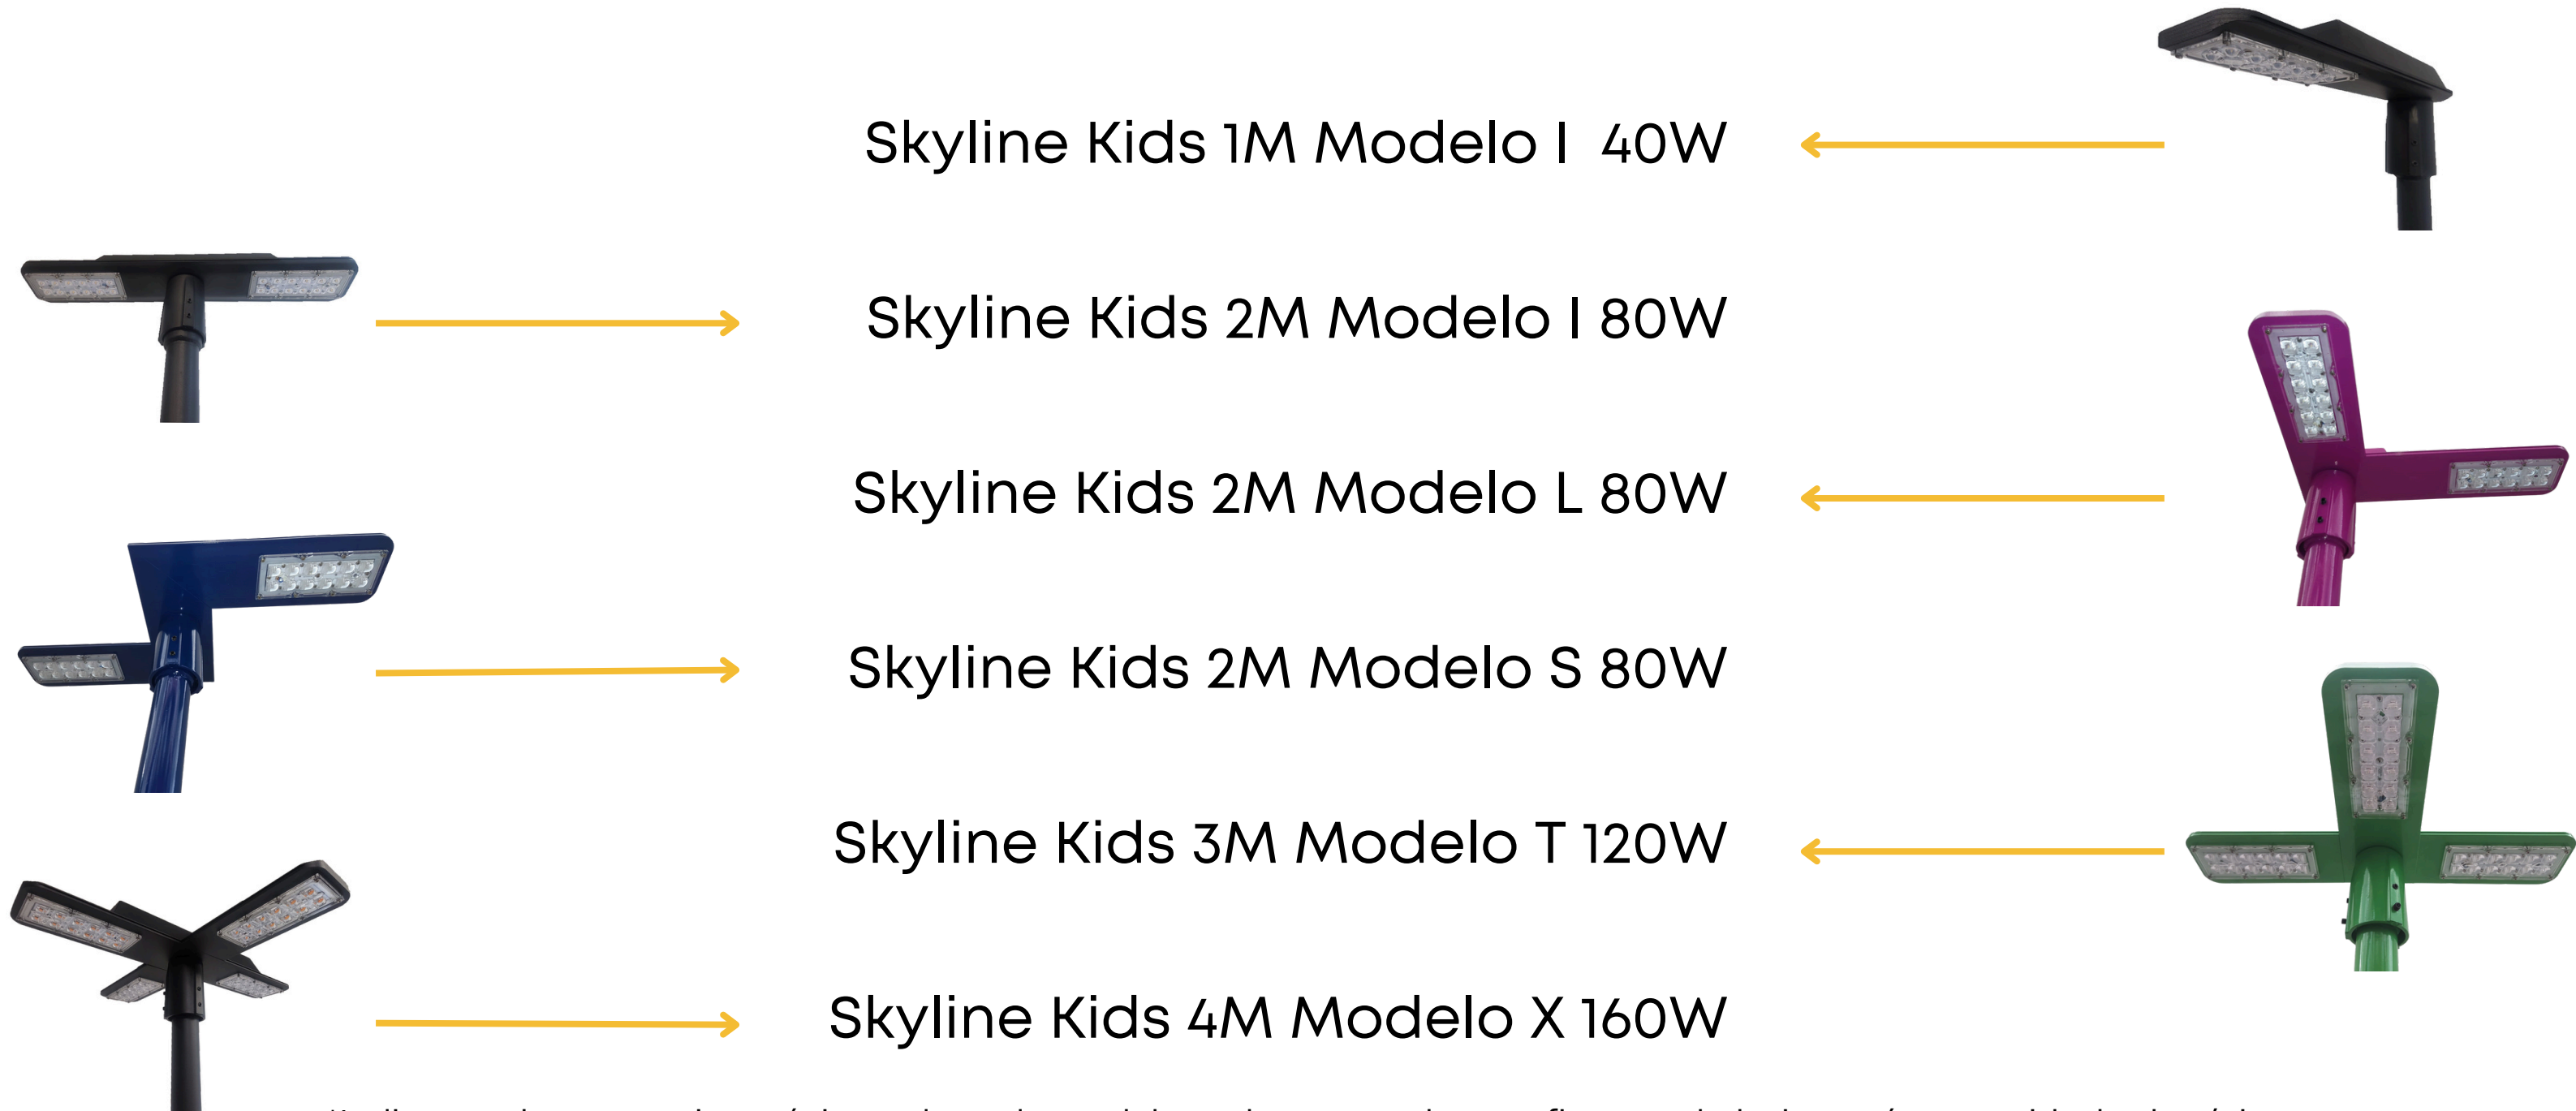

LEC 
Light Environment Control

**LUMINARIAS PARA PARQUES
INFANTILES**

SKYLINE KIDS

Te presentamos una nueva versión de nuestro modelo Skyline para mimetizarlo con el diseño lúdico y colorista de un parque infantil.

Contamos con modelos diferentes que puede fabricarse con el RAL que mejor se adapte al espacio.

MODELOS DISPONIBLES:

Skyline Kids 1M Modelo I 40W

Skyline Kids 2M Modelo I 80W

Skyline Kids 2M Modelo L 80W

Skyline Kids 2M Modelo S 80W

Skyline Kids 3M Modelo T 120W

Skyline Kids 4M Modelo X 160W

*Indicamos las potencias máximas de cada modelo, todas se pueden configurar a la baja según necesidades lumínicas.

***Recuerda que somos fabricantes, podemos personalizarlas del color que desees, sólo necesitamos el RAL.